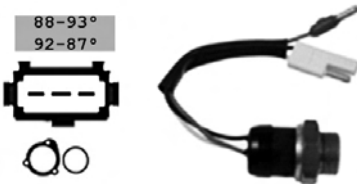

10/87-06/90
10/87-06/90
11/81-06/90
06/85-06/90

1.9 D
1.9 TD
2.5 D
2.5 TD

149B1000
149B2000
8144.61 CRD93
8144.21

9000209

OE 5992746