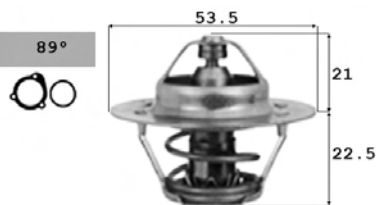

05/88-
05/88-
05/88-
05/88-

1.0
1.1
1.4
1.4

TU9
TU1
TU3
XY7

3371971

OE 133797