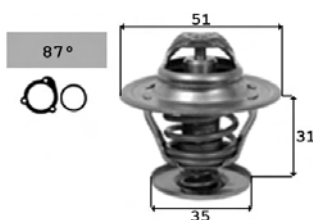

### 2 Thermostat

Thermostat  
Termostaty

Termostato  
Термостаты

9000161

OE 044121113

03/01-08/05  
06/00-08/05  
11/03-08/05

1.2 TDi  
1.4 TDi  
1.4 TDi

ANY/YZ  
AMF BHC  
ATL