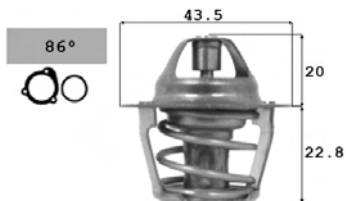

### 2 Thermostat

Thermostat  
Termostaty

Termostato  
Термостаты

9000106

OE 133765

07/74-12/89 2.0  
07/85-07/91 2.2  
01/76-07/83 2.3  
07/83-07/89 2.5  
02/79-07/91 2.5 D

829A5 J6R600  
J6T500  
M23  
M25  
M25