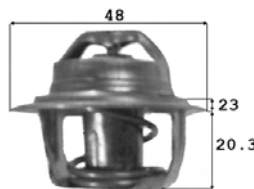

08/74-07/78
08/77-07/78

1.1
1.3

HB HC HD
HH

9000295

OE 052121113A

92°