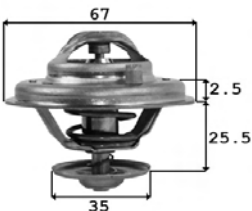

07/00-
11/99-08/03
06/01-08/03
07/01-
02/03-
-05/01
10/98-05/01
02/03-
06/03-
01/98-05/01
09/00-05/01
07/01-
07/01-

2.4i V6 30v. /4WD -ch 4BX160000
2.4i V6 30v. -ch 4BX160000
2.5 TDi /Avant /4WD
2.5 TDi /Avant
2.5 TDi Avant Allroad
2.5 TDi /Avant
2.5 TDi V6 /Avant /4WD
2.5 TDi V6 /Avant /4WD
2.5 TDi V6 /Avant /4WD
2.5 TDi Avant Allroad
2.7i V6 Bi Turbo /Avant /4WD
2.7i V6 Bi Turbo /Avant 4WD
2.7i V6 Turbo 4WD
2.7i V6 Turbo Avant 4WD
2.8i V6 30v. /4WD -ch 4BX160000

AGA APS
AML
AKE
AYM BFC
AKE BAU/DH
BCZ/DG
AFB
AKN
BAU BDH
BCZ
AJK
AZA
ARE BES
BES
ACK/LG/MX/PR/QD

3306075

OE 078121113G