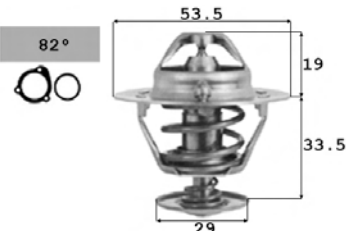

01/07-09/09

2.0i

G4GC

3306029

OE 2550027000