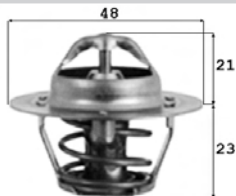

### 2 Thermostat

Thermostat  
Termostaty

Termostato  
Термостаты

9000069

OE 1303374

10/98-09/04  
07/99-09/04  
10/98-12/04

1.4i 16v. /Clipper /Coupé  
1.6i 16v. BVA  
1.6i 16v. /Clipper /Coupé

FXDA/DB/DC/DD  
HWDA  
FYDA/DB  
/DC/DD/DH