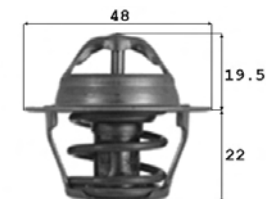

03/95-
09/95-08/97

1.5
1.8

G15MF
C18LE

Nubira

2 Thermostat
Thermostat
Termostaty

Termostato
Термостаты

3306012

OE 96143939