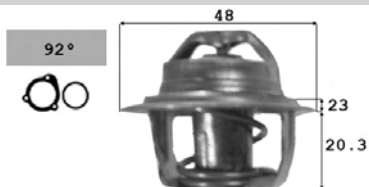

### 2 Thermostat

Thermostat  
Termostaty

Termostato  
Термостаты

9000295

OE 036121113B

08/83-07/86  
08/83-07/86

1.0  
1.3

GN HZ  
GT HK HW MH