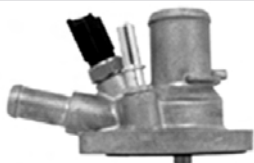

Grande Punto...

2 Thermostat

Thermostat
Termosstaty

Termosstaty
Термостаты

3306020

OE 55202176

88°

09/05-
09/05-
06/06-
06/06-

1.2i BVM
1.4i BVM
1.4i 16v. BVM
1.4i Dualogic BVM

199A4000
350A1000
199A6000
350A1000

3306021

OE 55202373

88°