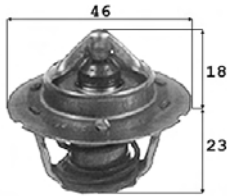

01/94-

2.4i 16v.

EDZ

Voyager

2 Thermostat
Thermostat
Termostaty

Termostato
Термостаты

3306007

OE 4693117AA