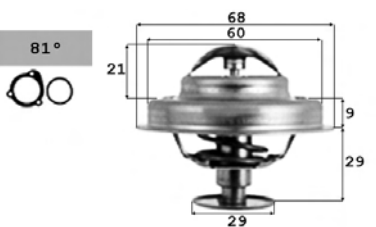

10/84-01/92

1.8 D

XUD7

3381251

OE 133825