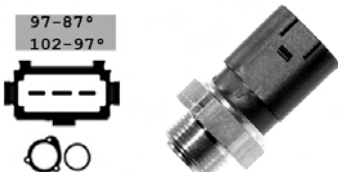

### 4 Thermocontact

Thermoswitch  
Wyłącznik termiczny

Termocontacto  
Термовыключатели

3806012

OE 1J0959481A

12/07-07/12  
05/99-10/00  
09/00-06/01  
09/00-06/03  
05/03-06/08  
08/03-06/08  
09/96-06/03  
03/97-12/01  
10/96-07/98  
09/96-09/01  
09/00-05/06  
10/05-06/08  
10/00-06/03  
06/03-07/12