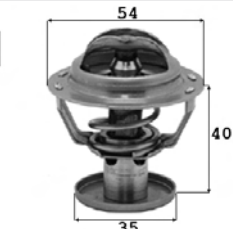

10/98-07/01

2.0i

BVM

EDBC/BD/Zetec

3306028

OE 4495428

87°

10/98-07/01

2.5i

LCBA /Duratec

Escort...

1 Capot de thermostat

Thermostat casing
Pokrywa obudowa Termostaty

Capó de termostato
капот термостаты

9000307

OE 6189058