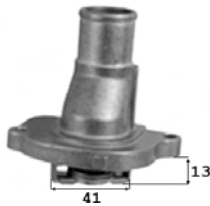

Strada...

2 Thermostat

Thermostat
Termostaty

Termostato
Термостаты

9000151

OE 7589135

87°

03/99-03/03

1.2i

178B5

9000053

OE 46822397

80°

03/99-03/03

1.7 TDS

Avec clim.

176A3

9000705

OE 46792658

88°

12/00-01/06

1.9 D

Sans clim.

223A6

9000708

OE 46800798

88°

12/00-01/06

1.9 D

Avec clim.

223A6

9000706

OE 46758586

88°

03/03-05/06

1.9 JTD

188A2

4 Thermocontact

Thermoswitch
Wyłącznik termiczny

Термоcontacto
Термовыключатели

9000209

OE 5992746

92-87°

03/99-03/03
03/99-03/03
12/00-03/03

1.2i
1.7 TDs
1.9 D

178B5000
176A3000/F
223A6000

3800002

OE 7738582

92-87°
97-92°

03/99-03/03

1.2i

Avec clim.

178B5000