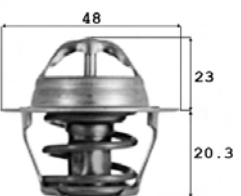

04/03-12/05

1.6 BVM

Z16SE

9000728

OE 1338003