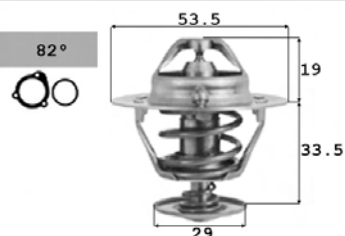

3304013

NEW

OE 255002B000

06/11-

1.4i 16v.

G4FA