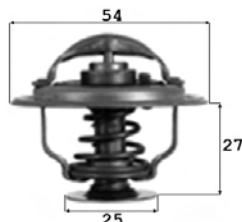

-01/02
-01/02
-01/02

2.5 D
2.5 TD
2.5 TDi

DJ5
DJ5T
DJ5TED

3381901

OE 133890

82°

-01/02
-07/06
-07/06

2.8 HDi
2.8 HDi
2.8 HDi Sauf VIN 935

3 Collecteur d'eau

Water manifold
Kolektor plynu

Colector de agua
Коллектор охлаждения

SWH0551

OE 1336G4