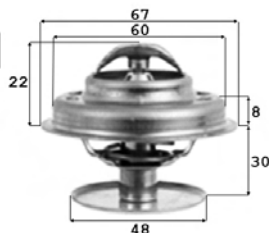

### 2 Thermostat

Thermostat  
Термостат

Termostato  
Термостаты

4000356

OE 7701349415

87°

08/80-09/94  
10/94-09/97

2.0  
2.2