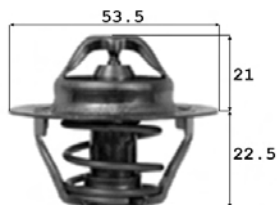

04/90-06/94
09/92-06/94
07/94-12/00

2.0i
2.0i Turbo
2.0i Turbo

XU10J2/Z
XU10J2TE/Z
XU10J2CTE

3381111

OE 133811