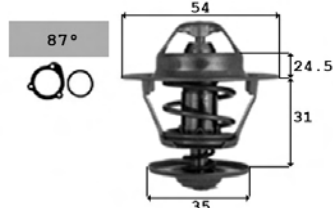

## 2 Thermostat

Thermostat  
Termostaty

Termostato  
Термостаты

9000334

OE 068121113H

10/84-07/86  
04/88-12/92

1.6 TD  
1.6 TD

CY  
RA SB