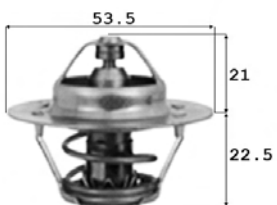

07/92-06/94
09/92-06/94

2.0i
2.0i Turbo

XU10J2/Z
XU10J2TE/Z

3381391

OE 133839