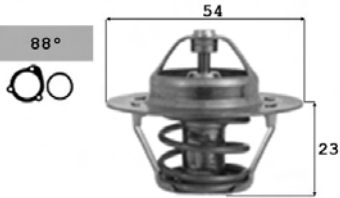

...A3...

2 Thermostat

Thermostat
Termostaty

Termostato
Термостаты

AUDI

9000131

OE 050121113C

09/96-06/03
05/03-05/05
06/05-
06/08-07/12
07/99-08/00
07/99-06/03
11/98-04/02
12/96-06/03
08/98-04/01
11/98-08/00
09/00-06/03
09/96-06/01
08/98-06/03

1.6i
1.6i /Sportback
1.6i /Sportback
1.6i /Sportback /ETH
1.8i 20v. Turbo
1.8i 20v. Turbo
1.8i 20v. Turbo S3
1.8i 20v. Turbo /4WD
1.8i 20v. Turbo /4WD
1.8i 20v. Turbo /4WD
1.8i 20v. Turbo /4WD
1.8 FSi /4WD
1.8 FSi

AEH AKL APF
AVU BFQ
BGU
BSE BSF
CCSA CMXA
ARZ
APP AUM AUQ
AMK APY
AGU
AQA
AJO
ARX ARY
AGN
APG

3306071

OE 06A121114