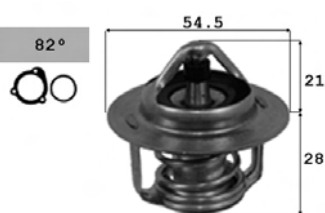

# Ceed

**2** Thermostat  
Thermostat  
Термостаты

Termostato  
Термостаты

**3304013**

OE 255002B000

**NEW**

01/07-05/12  
01/08-  
01/07-05/12  
01/08-

1.4i  
1.4i Pro ceed  
1.6i  
1.6i Pro ceed