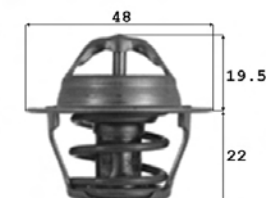

# Nubira

**2** Thermostat  
Thermostat  
Termostaty

Termostato  
Термостаты

3306012

OE 96143939

09/97-05/99

1.6

A16DMS