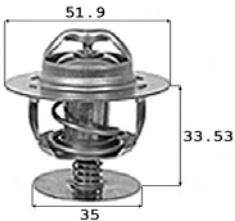

04/06-

1.8 TDCi

FFWA QYWA

9000161

OE 1031881

87°