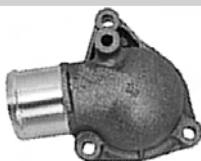

### 1 Capot de thermostat

Thermostat casing

Pokrywa obudowa Termostaty

Capó de termostato

капот термостаты

4000377

OE 7700851979

07/80-09/94