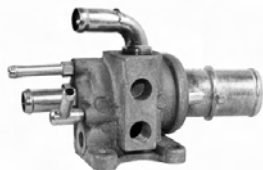

### 2 Thermostat

Thermostat  
Termostaty

Termostato  
Термостаты

9000061

OE 7674506

83°

11/89-02/93

1.8i 16v.