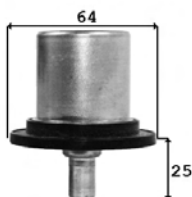

07/97-12/00

3.0i V6 24v.

ES9J4

6 Manocontact de pression d'huile

Oil pressure switch

Wyłącznik ciśnieniowy ciśnienie oleju

Manocontacto de presión de aceite

Реле давления масла под давлением

2641231

OE 126423

95-86°