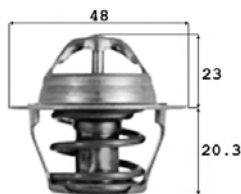

# Nexia

**2** Thermostat  
Thermostat  
Termostaty

Termostato  
Термостаты

9000389

OE 3038094

03/95-

1.5

A15MF