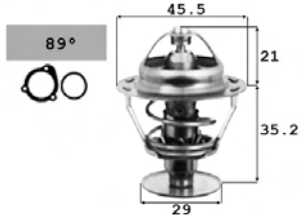

## Sagona

**2** Thermostat  
Thermostat  
Termostaty

Termostato  
Термостаты

3381211

OE 201951306015

07/95-

1.5 D

TUD5