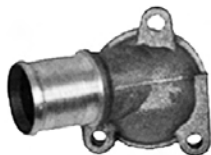

09/86-06/98
09/86-06/98

1.4 D
1.5 D

TUD3
TUD5

2 Thermostat

Thermostat
Termostaty

Termostato
Термостаты

3381111

OE 133844