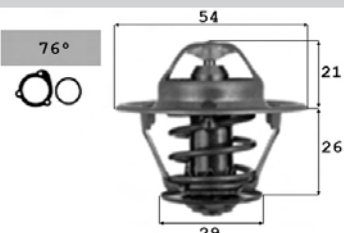

03/89-09/97
03/89-09/97

2.5 D
2.5 TD

S8U
S9U

4 Thermocontact

Thermoswitch
Wyłącznik termiczny

Termocontacto
Термовыключатели

2641151

OE 7700759441

92-82°

08/80-02/89
08/80-02/89

2.0
2.1 D

J5R718/28
J8S330

2641041

OE 7700748169

85-75°

08/80-02/89
08/80-02/89
10/94-09/97
10/94-09/97

2.0
2.1 D
2.5 D
2.5 TD

J5R718/28
J8S330
S8U
S9U

4000212

OE 7700782694

92-82°
96-82°

03/89-09/94
03/89-09/94
03/89-09/94

2.1 D
2.5 D T35D
2.5 TD T35D

J8S330
S8U731/42
S9U700

5 Sonde de température

Temperature probe
Sonde de temperatury

Sonda de temperatura
Датчик температуры

3250013

OE 7700767102

M14x1.25

NEW

2.0
2.1 D

J5R718
J8S330