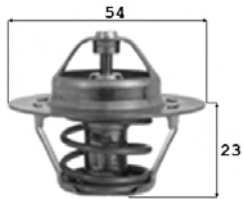

### 2 Thermostat

Thermostat  
Termostaty

Termostato  
Термостаты

9000131

OE 050121113C

01/97-12/99  
04/97-08/00  
08/94-09/98

1.6  
1.8i 20v.  
2.0

ADP  
ADR  
ABK