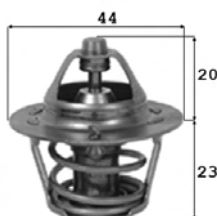

Matiz

2 Thermostat

Thermostat
Termostaty

Termostato
Термостаты

3306013

OE 94580182

06/05-09/09
06/05-09/09

0.8i /GPL
1.0i /GPL

A08S3
B10S1

82°