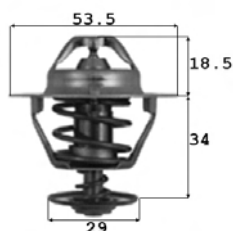

3306055

OE 2550037200

06/12-
01/10-
10/00-09/04

2.0 CRDi FAP 4WD
2.2 CRDi FAP 4WD
2.7i 4WD BVA

D4HA
D4HB
G6BA/AG