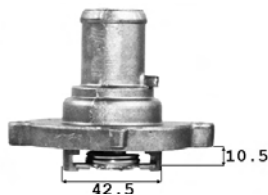

10/99-09/04
05/03-09/05

1.2i 16v. BVM BV Séq.
1.4i 16v. BVM

188A5000
843A1000

3306019

OE 55224021