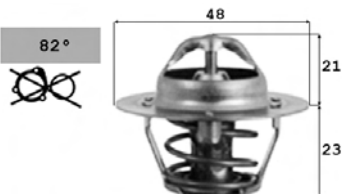

### 2 Thermostat

Thermostat  
Termostaty

Termostato  
Термостаты

9000069

OE 1303374

02/98-08/00  
09/00-09/02  
05/97-12/01

1.4i 16v. BVM  
1.6i 16v. BVM  
1.7i 16v.

FHD/F /Zetec SE  
L1T/L1V/L1W  
MHA