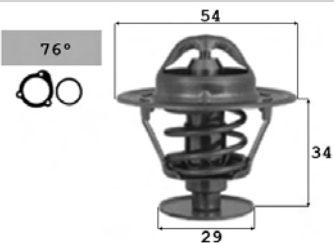

### 2 Thermostat

Thermostat  
Termostaty

Termostato  
Термостаты

3306040

OE MD997605

01/83-04/86  
05/86-07/93  
05/86-07/93

2.3 TD  
2.5 TD  
2.5 TD 4WD

4D55T  
4D56  
4D56T