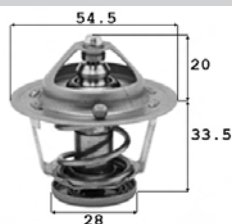

Maverick...

2 Thermostat

Thermostat
Termostaty

Termostato
Термостаты

3306041

OE 1953232

82°