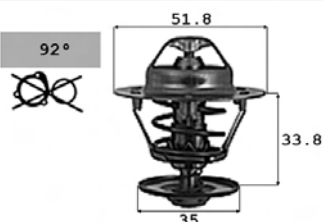

9000347

OE 6588962

01/93-08/00
01/93-08/00
08/96-08/00

1.6i 16v.
1.8i 16v.
2.0i 16v.

L1 L1F L1J
RKA RKJ
NGA