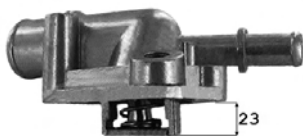

### 2 Thermostat Thermostat Termostaty

Termostato  
Термостаты

3361J11

OE 7778655

87°

01/94-05/97

1.6i

BVM