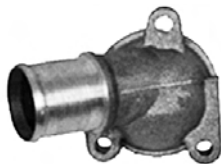

### 1 Capot de thermostat

Thermostat casing

Pokrywa obudowa Termostaty

Capó de termostato

капот термостаты

3361C21

OE 1336C2

03/91-06/98  
03/91-06/98