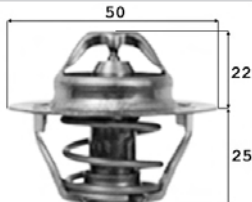

19/01/10-

1.5 DCi

K9K800/2/4/6/8/12/16

4000363

OE 8200772985

89°