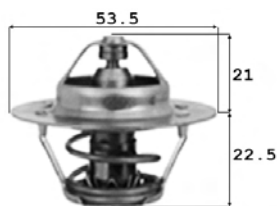

### 2 Thermostat

Thermostat  
Termostaty

Termostato  
Термостаты

3381111

OE 133811

89°

07/93-06/97  
03/93-06/97  
03/93-06/95

1.6i BVM  
1.8i BVM  
2.0i BVM