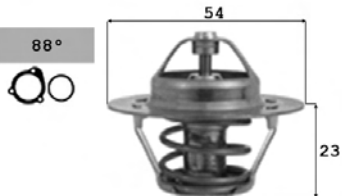

## 2 Thermostat

Thermostat  
Termostaty

Termostato  
Термостаты

9000131

OE 050121113C

07/95-

1.8i 20v. /Avant /4WD

ADR