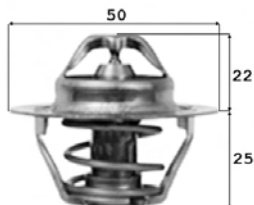

02/08-

1.6i

BVM

K7M750