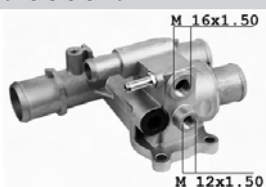

10/82-07/93
03/93-08/99
04/86-09/94

1.6
1.8
2.0

831A/B 149C2
835A/C
831B5/C5/D5/E5

9000029

OE 46776216

88°

07/95-08/99

1.6

182A4

9000147

OE 7625346

80°