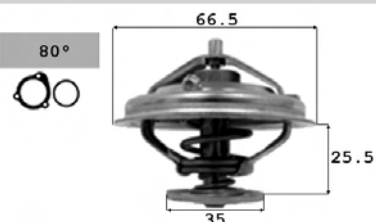

11/02-05/04
05/04-12/06

3.2i V6 24v. 4WD
3.2i V6 24v. 4WD

AZZ
BMV