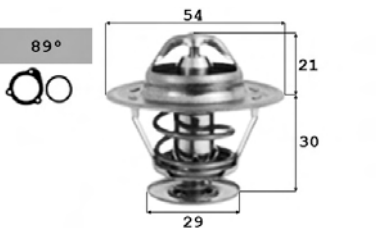

-05/88
-05/88

1.1
1.3

E1A
G1A

3371641

OE 93501145