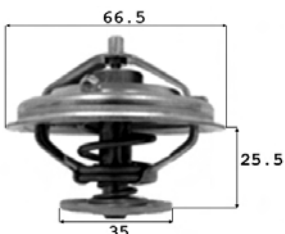

-07/01
07/00-07/01
07/01-
07/01-
-07/01
-07/01
-07/01
-07/01

2.4i V6 30v. /4WD Ch- 4BX160001
2.4i V6 30v. BV Séq. Ch- 4BX160001
2.4i V6 30v. /Avant BVM BV Séq.
2.4i V6 30v. /Avant 4WD
2.8i V6 30v. Ch- 4BX160001
BVM BVA
2.8i V6 30v. Ch- 4BX160001
BVM BV Séq.
2.8i V6 30v. Ch- 4BX160001
2.8i V6 30v. 4WD Ch- 4BX160001

AGA APS
AML
BDV
BDV
ACK ALG APR
AMX
AOD
ACK ALG APR
AOD AMX

3306074

OE 077121113D