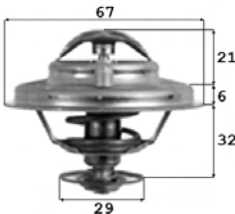

11/95-

1.9 TDi

1Z AFN AHU ANU
AUY AVG

9000087

OE 1018799

80°