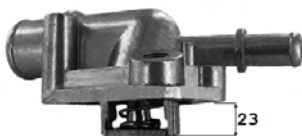

02/96-09/00

1.6i

BVM

220A2000

3300006

OE 9647767180

83°