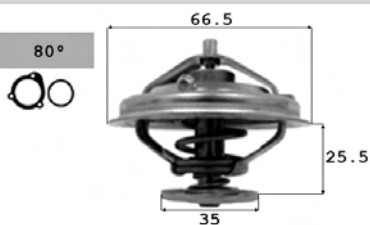

### 2 Thermostat

Thermostat  
Termostaty

Termostato  
Термостаты

3306070

OE 022121113

01/04-06/08  
09/04-

3.2i V6 24v. 4WD /Sportback  
3.2i V6 24v. 4WD /Sportback

BMJ BDB  
BUB