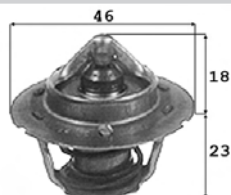

06/02-
03/05-

1.6i 16v. Cooper 115hp 85kw
BVM BV Séq.
1.6i 16v. Cooper S 165hp 120kw
170hp 125kw
1.6i 16v. JCW 210hp 155kw BVM
1.6i 16v. One 90hp 66kw
BVM BV Séq.

W10B16A
W11B16A
W11B16A
W10B16A

Mini II R56 09/06-...

2 Thermostat

Thermostat
Termostaty

Termostato
Термостаты

3300004

NEW

OE 11537534521