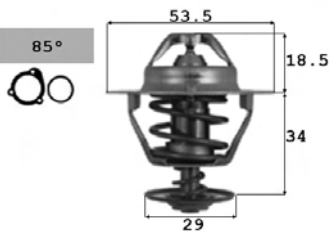

...Rio

3306029

OE 2550027000

09/05-

1.5 CRDi

BVM

D4FA

Sorento

2 Thermostat
Thermostat
Termostaty

Termostato
Термостаты

3306055

OE 2550037200