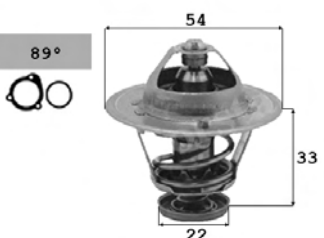

3306047

04/03-

1.8i 16v. BVM

OE 6338005

Z18XE