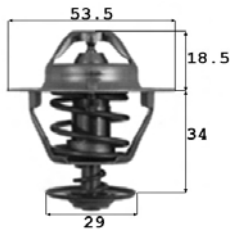

09/04-10/10

2.0 CRDi /4WD

D4EA

Trajjet

2 Thermostat

Thermostat
Termostaty

Termostato
Термостаты

3306029

OE 2550027000