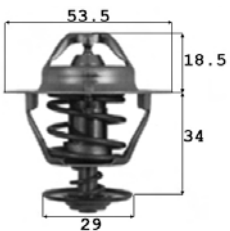

03/01-04/07

2.0 CRDi

D4EA

INNOCENTI Elba...

2 Thermostat

Thermostat
Termostaty

Termostato
Термостаты

9000044

OE 7725918