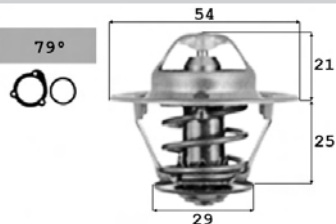

### 2 Thermostat

Thermostat  
Termostaty

Termostato  
Термостаты

4000366

OE 7701042512

03/89-09/97

2.5 D

S8U