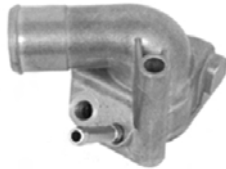

### 2 Thermostat

Thermostat  
Termostaty

Termostato  
Термостаты

3306047

OE 24456401

92°

01/04-12/06

1.8i 16v. Sport