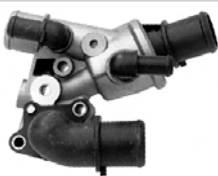

11/93-09/96

1.7 TD Sans clim. BVM

176A5000

3306015

OE 46470837

80°