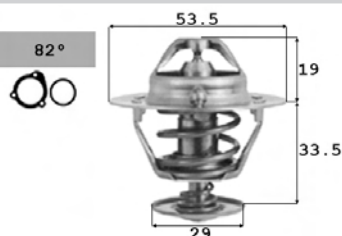

## ...Cerato

**2** Thermostat  
Thermostat  
Термостаты

Termostato  
Термостаты

**3306030**

OE 2550023010

07/04-09/06

1.6i 16v.

G4ED