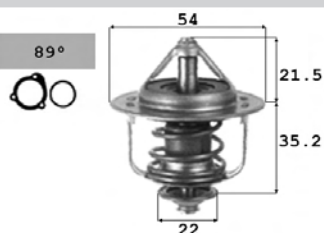

3306078

NEW

09/06-

1.7 CDTi

OE 1338276

A17DT Z17DTR