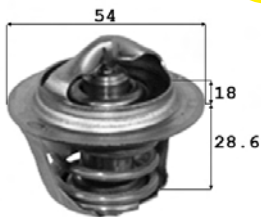

### 2 Thermostat

Thermostat  
Termostaty

Termostato  
Термостаты

3306091

NEW

OE 51770698

82°

09/06-12/10