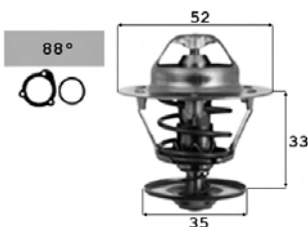

3306025

OE 1712228

09/10-
06/07-

1.6i 16v.
1.6Ti 16v. /Clipper BVM
BVM

KGBA
PNBA RHBA