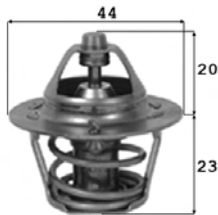

03/98-
10/02-

0.8
1.0

F8CV
DAE1 B10S

Nexia

2 Thermostat
Thermostat
Termostaty

Termostato
Термостаты

9000389

OE 3038094