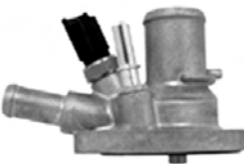

08/05-06/07

1.4i

BVM

350A1000

9000712

OE 55190049

88°