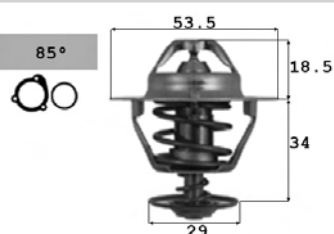

Rio...

2 Thermostat
Thermostat
Термостаты

Termostato
Термостаты

3306030

OE 2550023010

09/05-
09/05-11/07
09/05-07/08

1.4i
1.4i
1.6i 16v.

BVM
BVA

G4EE
G4EE
G4ED