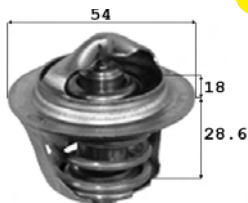

Brera

2 Thermostat

Thermostat
Термостаты

Termostato
Термостаты

3306091

OE 51770698

82°

NEW

01/06-01/06

2.2 JTS

939A5000

9000711

OE 55202887

88°