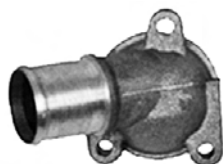

### 1 Capot de thermostat

Thermostat casing

Pokrywa obudowa Termostaty

Capó de termostato

капот термостаты

3361C21

OE 1336C2

-09/00