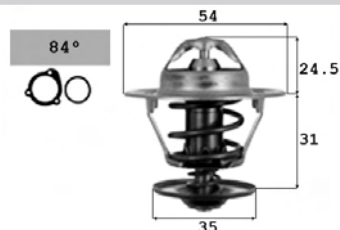

05/85-10/91
01/84-01/92

1.0
1.3

HZ
HK MH NU NZ

9000334

OE 056121113D