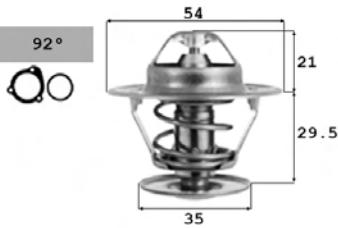

...Kadett E

9000388

OE 1338046

08/84-12/91
08/84-10/89
08/84-12/91
09/86-12/91

1.6
1.6 D
1.8
1.8

16S/SV E16NZ
16D
18E/SE
C18NE/NZ S18NV

9000396

OE 1338063