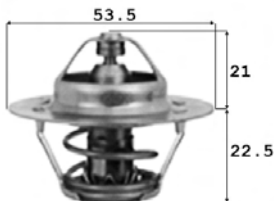

06/98-12/01

1.9 TD

XUD9

3381111

OE 9617178080

89°

02/94-12/01

2.0

XU102CU/10J2U

4 Thermocontact

Thermoswitch
Wyłącznik termiczny

Termocontacto
Термовыключатели

3800001

OE 7738581

88-83°
92-87°