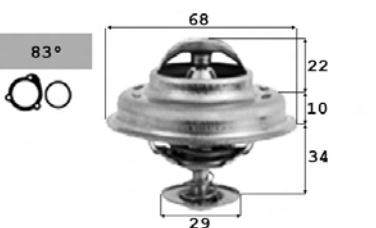

02/92-28/04/92

1.8 D

XUD7

3381231

OE 133823