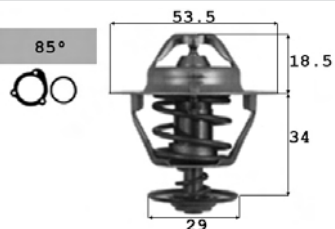

07/04-05/07
07/04-

1.5 CRDi BVM
2.0 CRDi BVM

D4FA
D4EA

KIA