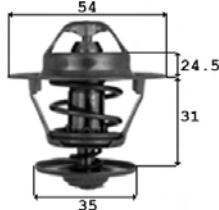

Corrado

2 Thermostat

Thermostat

Termostaty

Termostato

Термостаты

9000334

OE 056121113D

87°