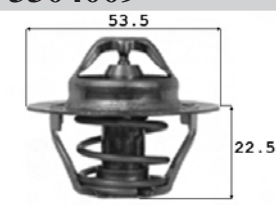

06/88-10/94

1.4 RS

C2L

3304009

OE 7700872314

89°