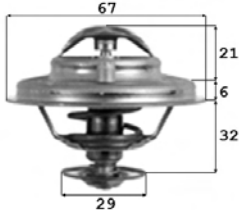

09/88-07/93
08/91-07/95

1.8

2.0

KR PG
ADY 2E 9A

9000087

OE 075121113D

80°

08/91-07/95

2.9 VR6

ABV

4 Thermocontact

Thermoswitch

Wyłącznik termiczny

Termocontacto

Термовыключатели

9000208

OE 191959481A

95-84°
102-91°