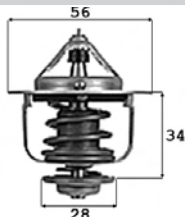

### 2 Thermostat

Thermostat  
Termostaty

Termostato  
Термостаты

9000702

OE 11537791072

01/03-

1.4 D One 75hp 55kw 90hp 65kw

1ND 1ND-TV