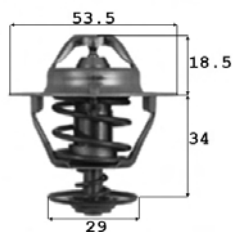

Pony

5 Sonde de température

Temperature probe
Sonde de temperatury

Sonda de temperatura
Датчик температуры

3250015

NEW

OE 3922022010

10/94-11/99
09/95-11/99

1.3i
1.5i

G4EH
G4EK

M12x1.5

Santa Fe

2 Thermostat

Thermostat
Termostaty

Termostato
Термостаты

3306029

OE 2550027000

03/01-09/04
03/01-09/06
01/06-
01/06-

2.0 CRDi BVM
2.0 CRDi 4WD
2.2 CRDi BVM
2.2 CRDi 4WD

D4EA
D4EA
D4EB
D4EB

3306055

OE 2550037200

06/12-
01/10-
10/00-09/04

2.0 CRDi FAP 4WD
2.2 CRDi FAP 4WD
2.7i 4WD BVA

D4HA
D4HB
G6BA/AG

Sonata / Sonica

2 Thermostat

Thermostat
Termostaty

Termostato
Термостаты

3306029

OE 2550027000

06/06-09/08

2.0 CRDi

D4EA