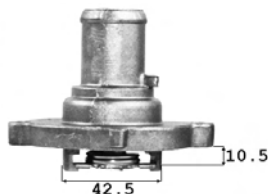

10/01-09/07	1.2i 16v.	BVM
01/04-09/07	1.4i 16v.	BVM

188A5000
843A1000

9000049

OE 46776217

88°