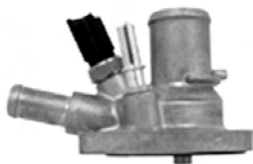

01/12-
01/12-
01/12-
01/12-

0.9i Turbo Twinair BVM
1.2i BVM
1.4i BVM BV Rob.
1.4i GNV/GPL BVM

312A2000
169A4000
199A7000 350A1000
350A1000

9000151

OE 7589135