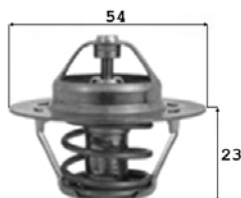

-05/01
01/99-
-05/01
11/98-05/01
05/00-

1.8i 20v. /Avant
1.8i 20v. /Avant
1.8i 20v. Turbo /Avant /4WD
1.8i 20v. Turbo /Avant /4WD
1.8i 20v. Turbo /Avant /4WD

AFY AJP
ARH AQE
AEB AJL
ANB APU ARK
AWT

AUDI