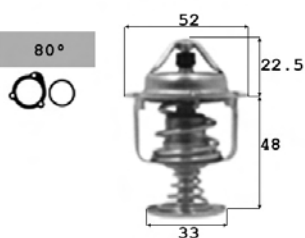

## Terios

**2** **Thermostat**  
Thermostat  
Termostaty

Termostato  
Термостаты

3306065

OE 9004833088

06/06-

1.5i 16v.

3SZ/VE