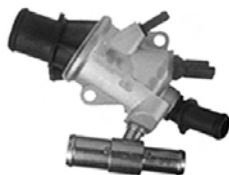

12/00-01/06

1.9 D

Avec clim.

223A6

9000706

OE 46758586

88°

03/03-05/06

1.9 JTD

188A2

4 Thermocontact

Thermoswitch
Wyłącznik termiczny

Термоcontacto
Термовыключатели

9000209

OE 5992746

92-87°