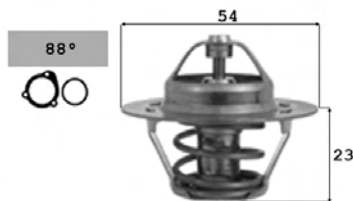

### 2 Thermostat

Thermostat  
Termostaty

Termostato  
Термостаты

9000131

OE 050121113C

11/94-11/00  
08/98-11/00  
06/00-10/00  
11/94-04/99  
08/98-11/00  
02/99-01/01  
11/94-12/98  
08/98-07/99

1.6i /Avant  
1.6i /Avant  
1.8i 4WD  
1.8i 20v. /Avant /4WD  
1.8i 20v. /Avant /4WD  
1.8i 20v. /Turbo /4WD  
1.8i 20v. Turbo /Avant /4WD  
1.8i 20v. Turbo /Avant /4WD