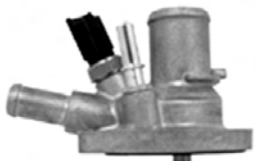

09/08-

1.4i BVM

955A1000

3306077

OE 55208964

80°