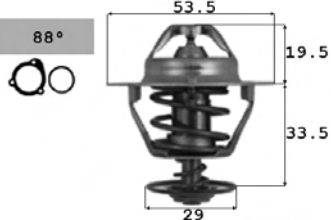

...Maverick

3306038

OE 1962611

2.7 TD

TD27/E

Mondeo...

2 Thermostat
Thermostat
Termostaty

Termostato
Термостаты

9000713

OE 1001993

01/93-01/96
01/93-09/00
01/93-09/00

1.6i 16v.
1.8i 16v.
2.0i 16v. /4WD

L1F ZH16
RKA/B/F/H/J
NGA/B/C/D